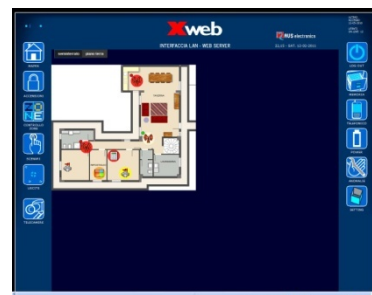

Ecco la nuova serie di centrali XTREAM, le centrali da 10 a 640 zone. Potenti e flessibili, innovative nelle loro funzioni, totalmente interattive. Con il nuovo software XWIN e il collegamento diretto USB, ti permette di gestire e monitorare tutto il sistema in totale sicurezza.

XWEB – WEB SERVER PER LE CENTRALI XTREAM

La nuova e potente interfaccia web per i sistemi Xtream; tutto il sistema è sotto controllo attraverso il Web Server integrabile in tutte le centrali. Una interfaccia grafica intuitiva e funzionale che permette la completa gestione del sistema in modo semplice anche attraverso la visualizzazione in real-time su mappa grafica.